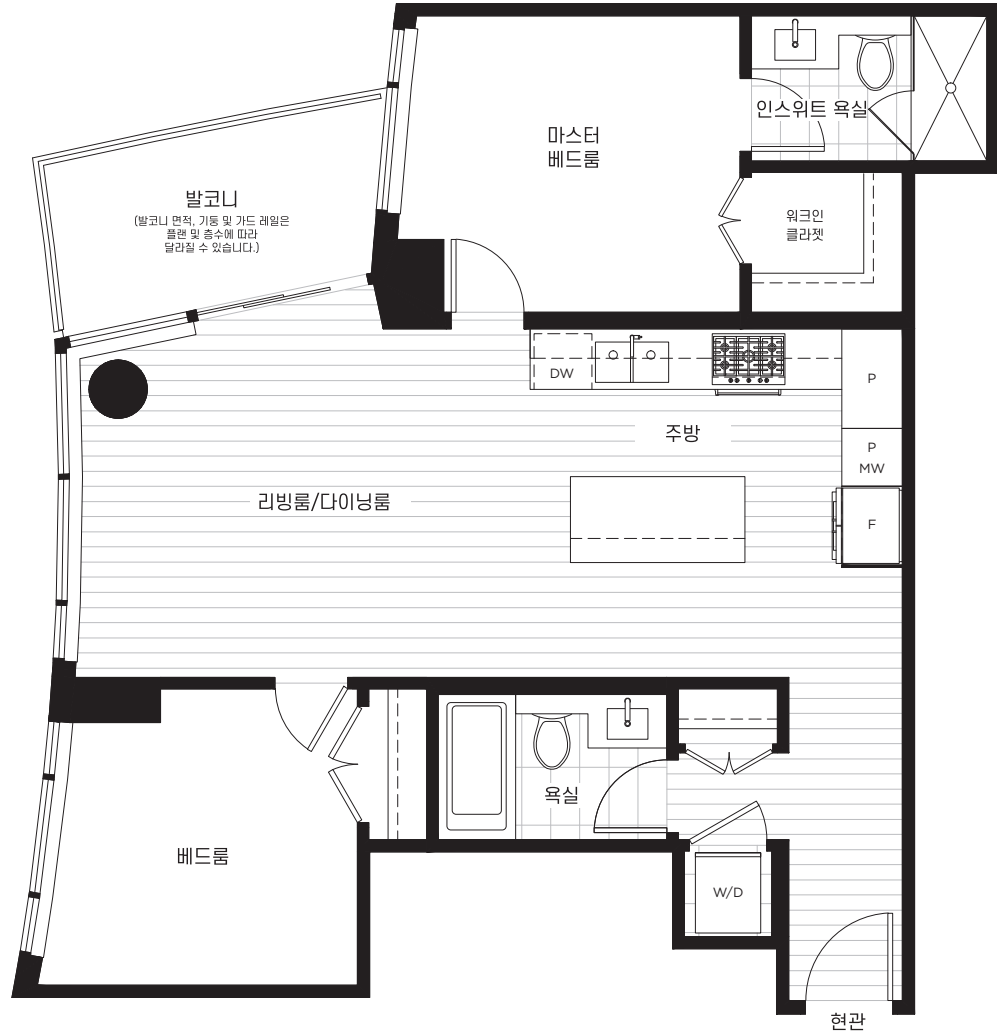

하이라이즈  
2 베드룸  
2 욕실

# A Z U R E 2

AT SOUTHGATE CITY

실내 면적: 약 874 SQ. FT.

실외 면적: 약 68 SQ. FT.

합계: 약 942 SQ. FT.

2-26 층